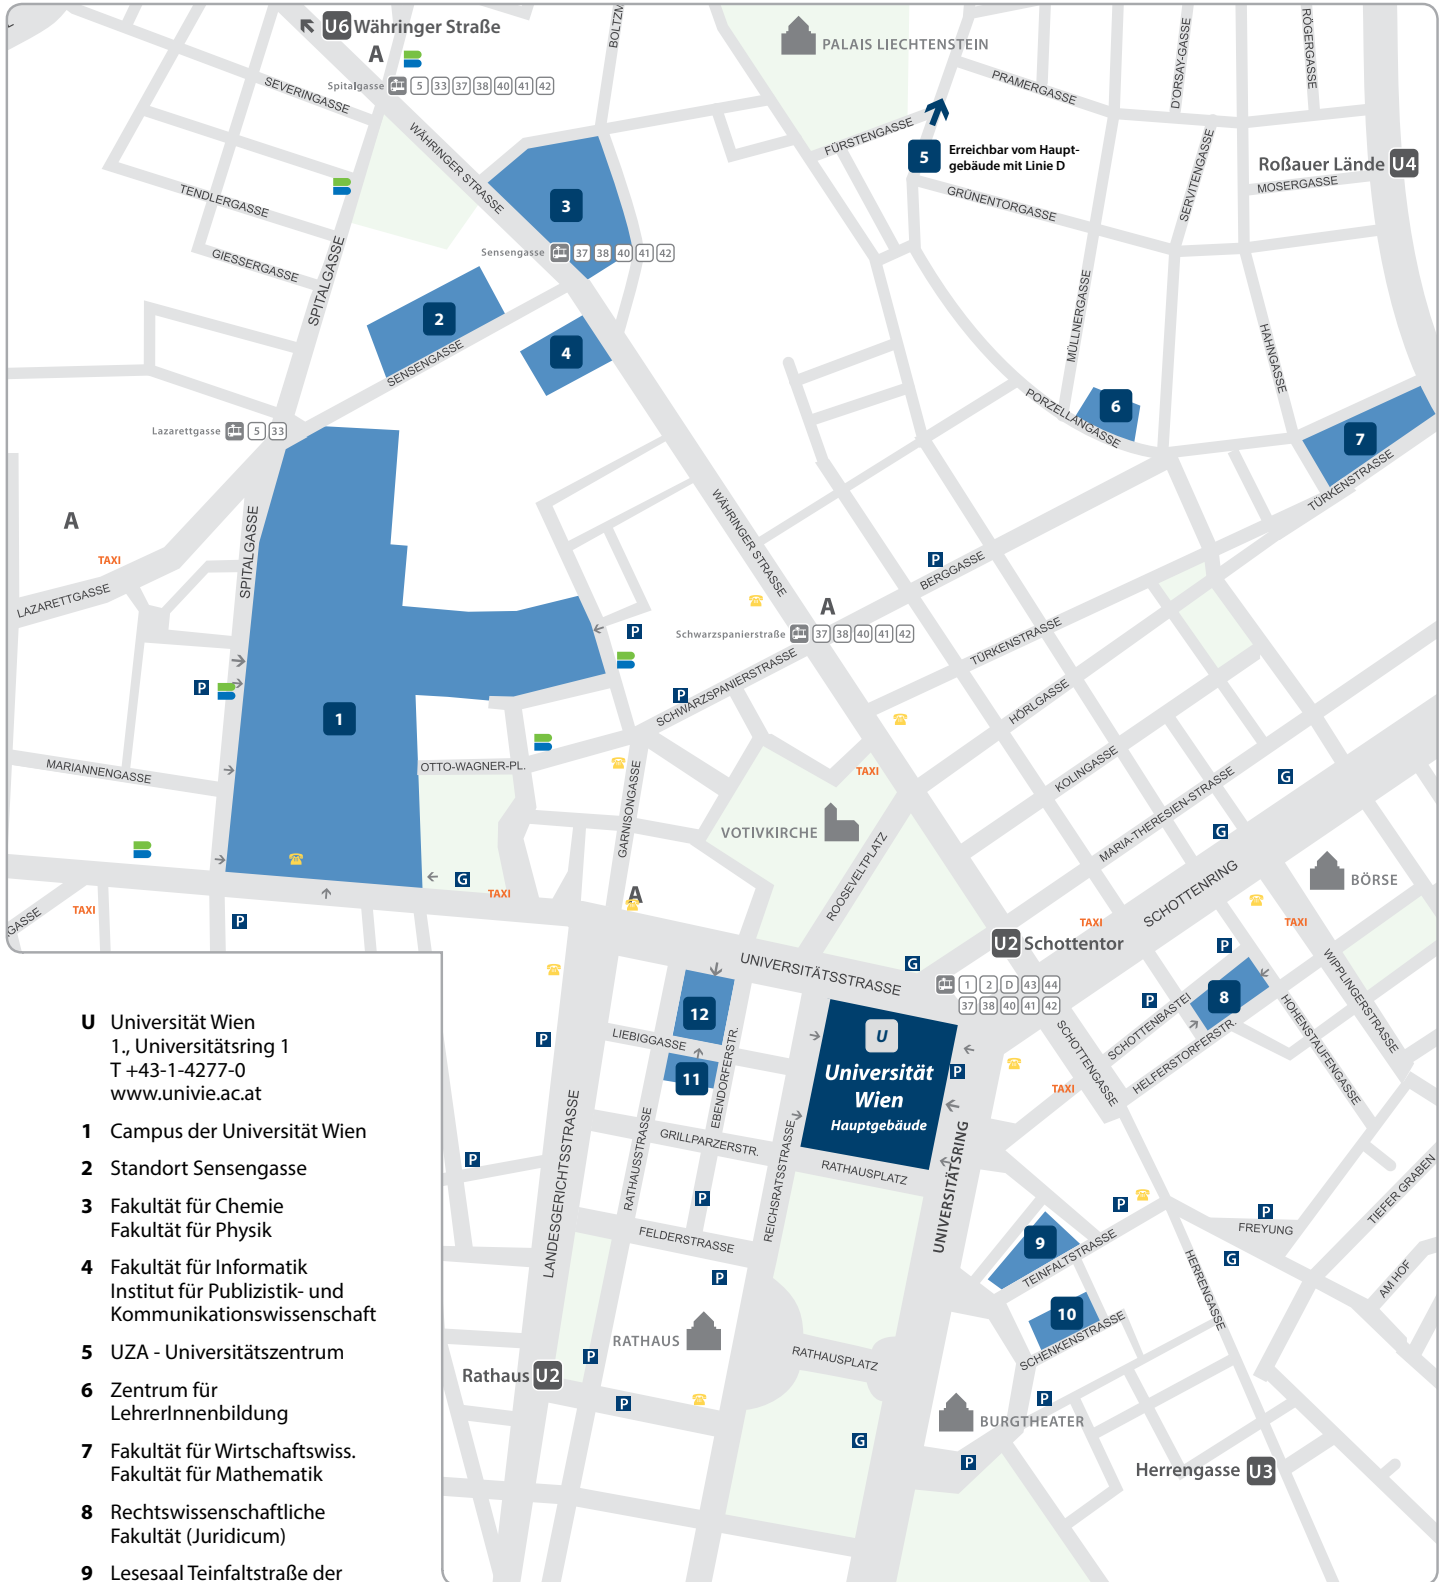

# Umgebungsplan

Area Map

# universität wien

- U** Universität Wien  
1., Universitätsring 1  
T +43-1-4277-0  
www.univie.ac.at
- 1** Campus der Universität Wien
- 2** Standort Sensengasse
- 3** Fakultät für Chemie  
Fakultät für Physik
- 4** Fakultät für Informatik  
Institut für Publizistik- und  
Kommunikationswissenschaft
- 5** UZA - Universitätszentrum
- 6** Zentrum für  
LehrerInnenbildung
- 7** Fakultät für Wirtschaftswiss.  
Fakultät für Mathematik
- 8** Rechtswissenschaftliche  
Fakultät (Juridicum)
- 9** Lesesaal Teinfaltstraße der  
Universitätsbibliothek
- 10** Standort Schenkenstraße
- 11** Fakultät für Psychologie
- 12** Neues Institutsgebäude (NIG)

Bankomat   ATM	Apotheke   Pharmacy	Telefonzelle   Telephone booth
Sehenswürdigkeit   Sights	Eingang   Entrance	U-Bahn   Underground
Parkgarage   Parking garage	Behinderten-Parkplatz   Disabled parking spot	